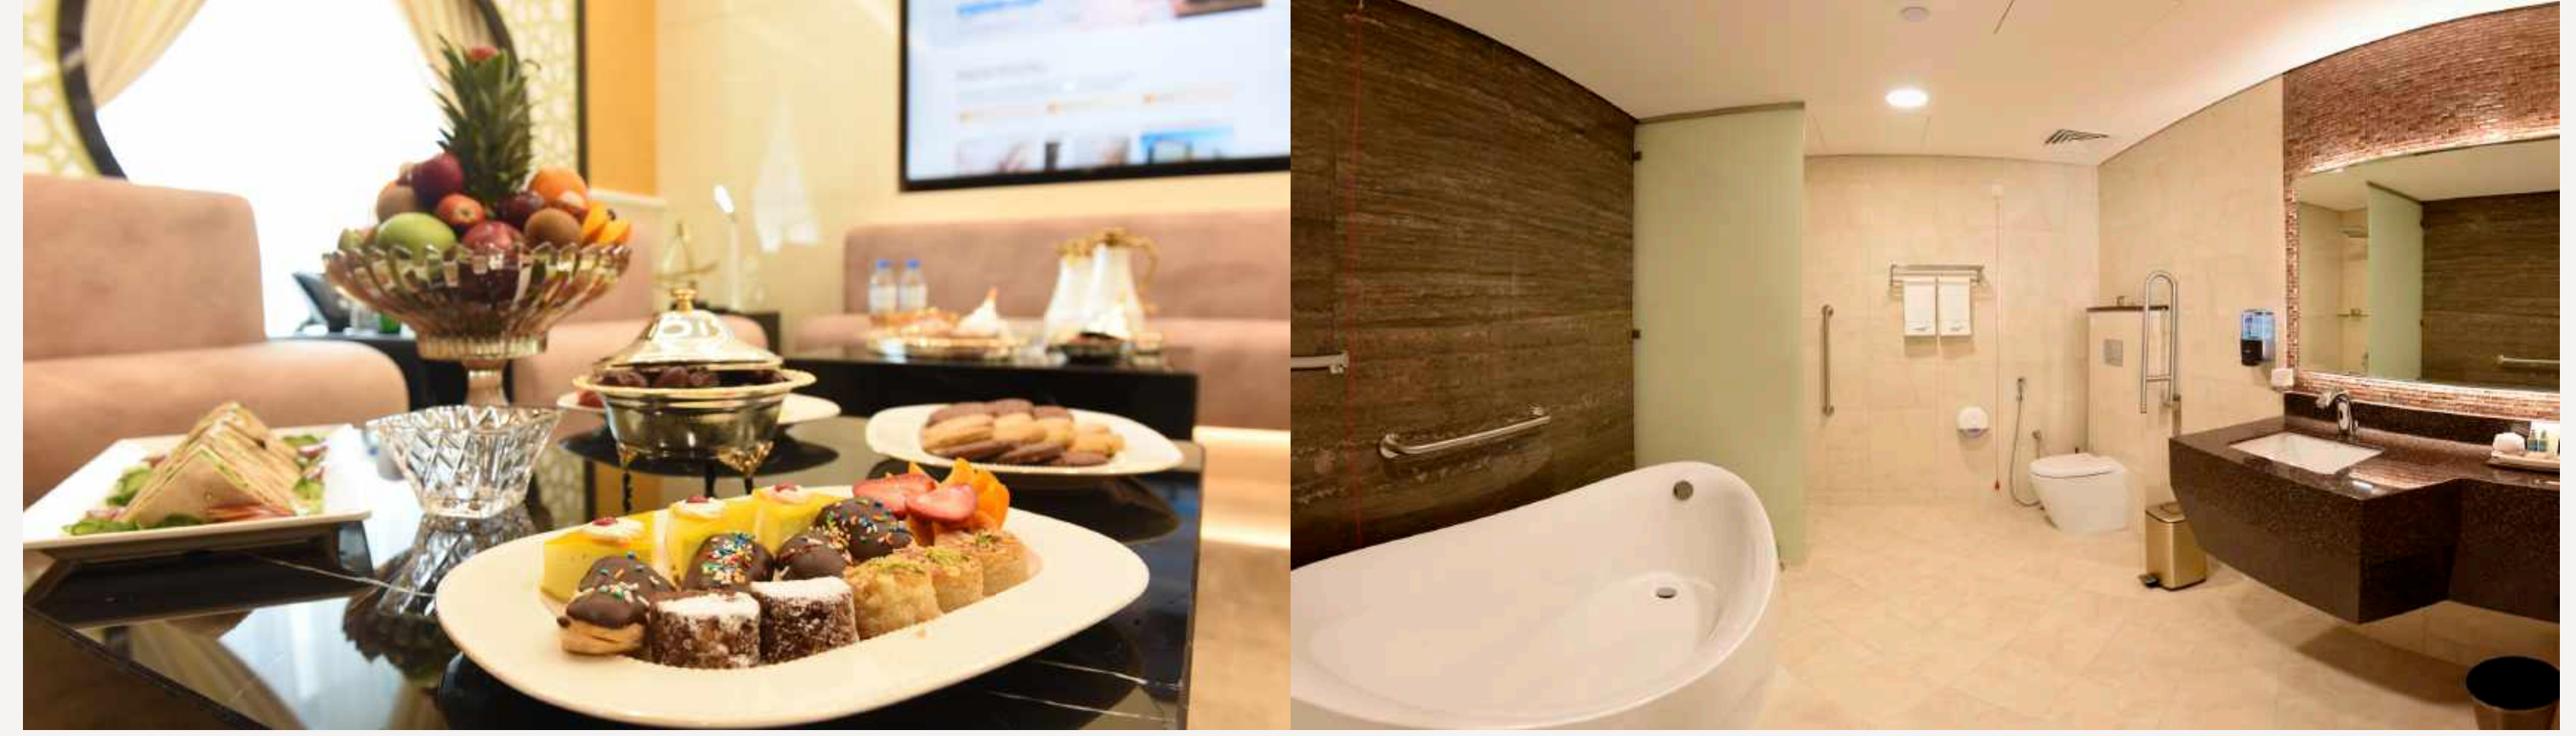

### المساحة

67-69 متر مربع

## ROYAL SUITE