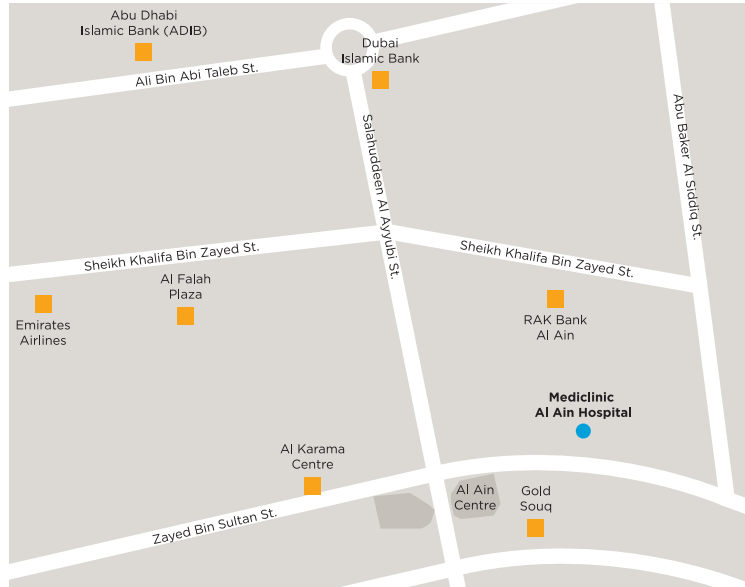

شارع خليفة، بجوار سوبرماركت شويترام
ص.ب. ١٤٤٤، العين، الإمارات العربية المتحدة
ت: ٨٠٠ ٢٠٠٠
ف: +٩٧١ ٣٧٦٤٧٤٧٩

KHALIFA STREET, NEXT TO CHOITRAM
SUPERMARKET, P.O. BOX 14444, AI AIN UAE
T: 800 2000
F: +971 3 764 7479

alainhospital@mediclinic.ae
www.mediclinic.ae